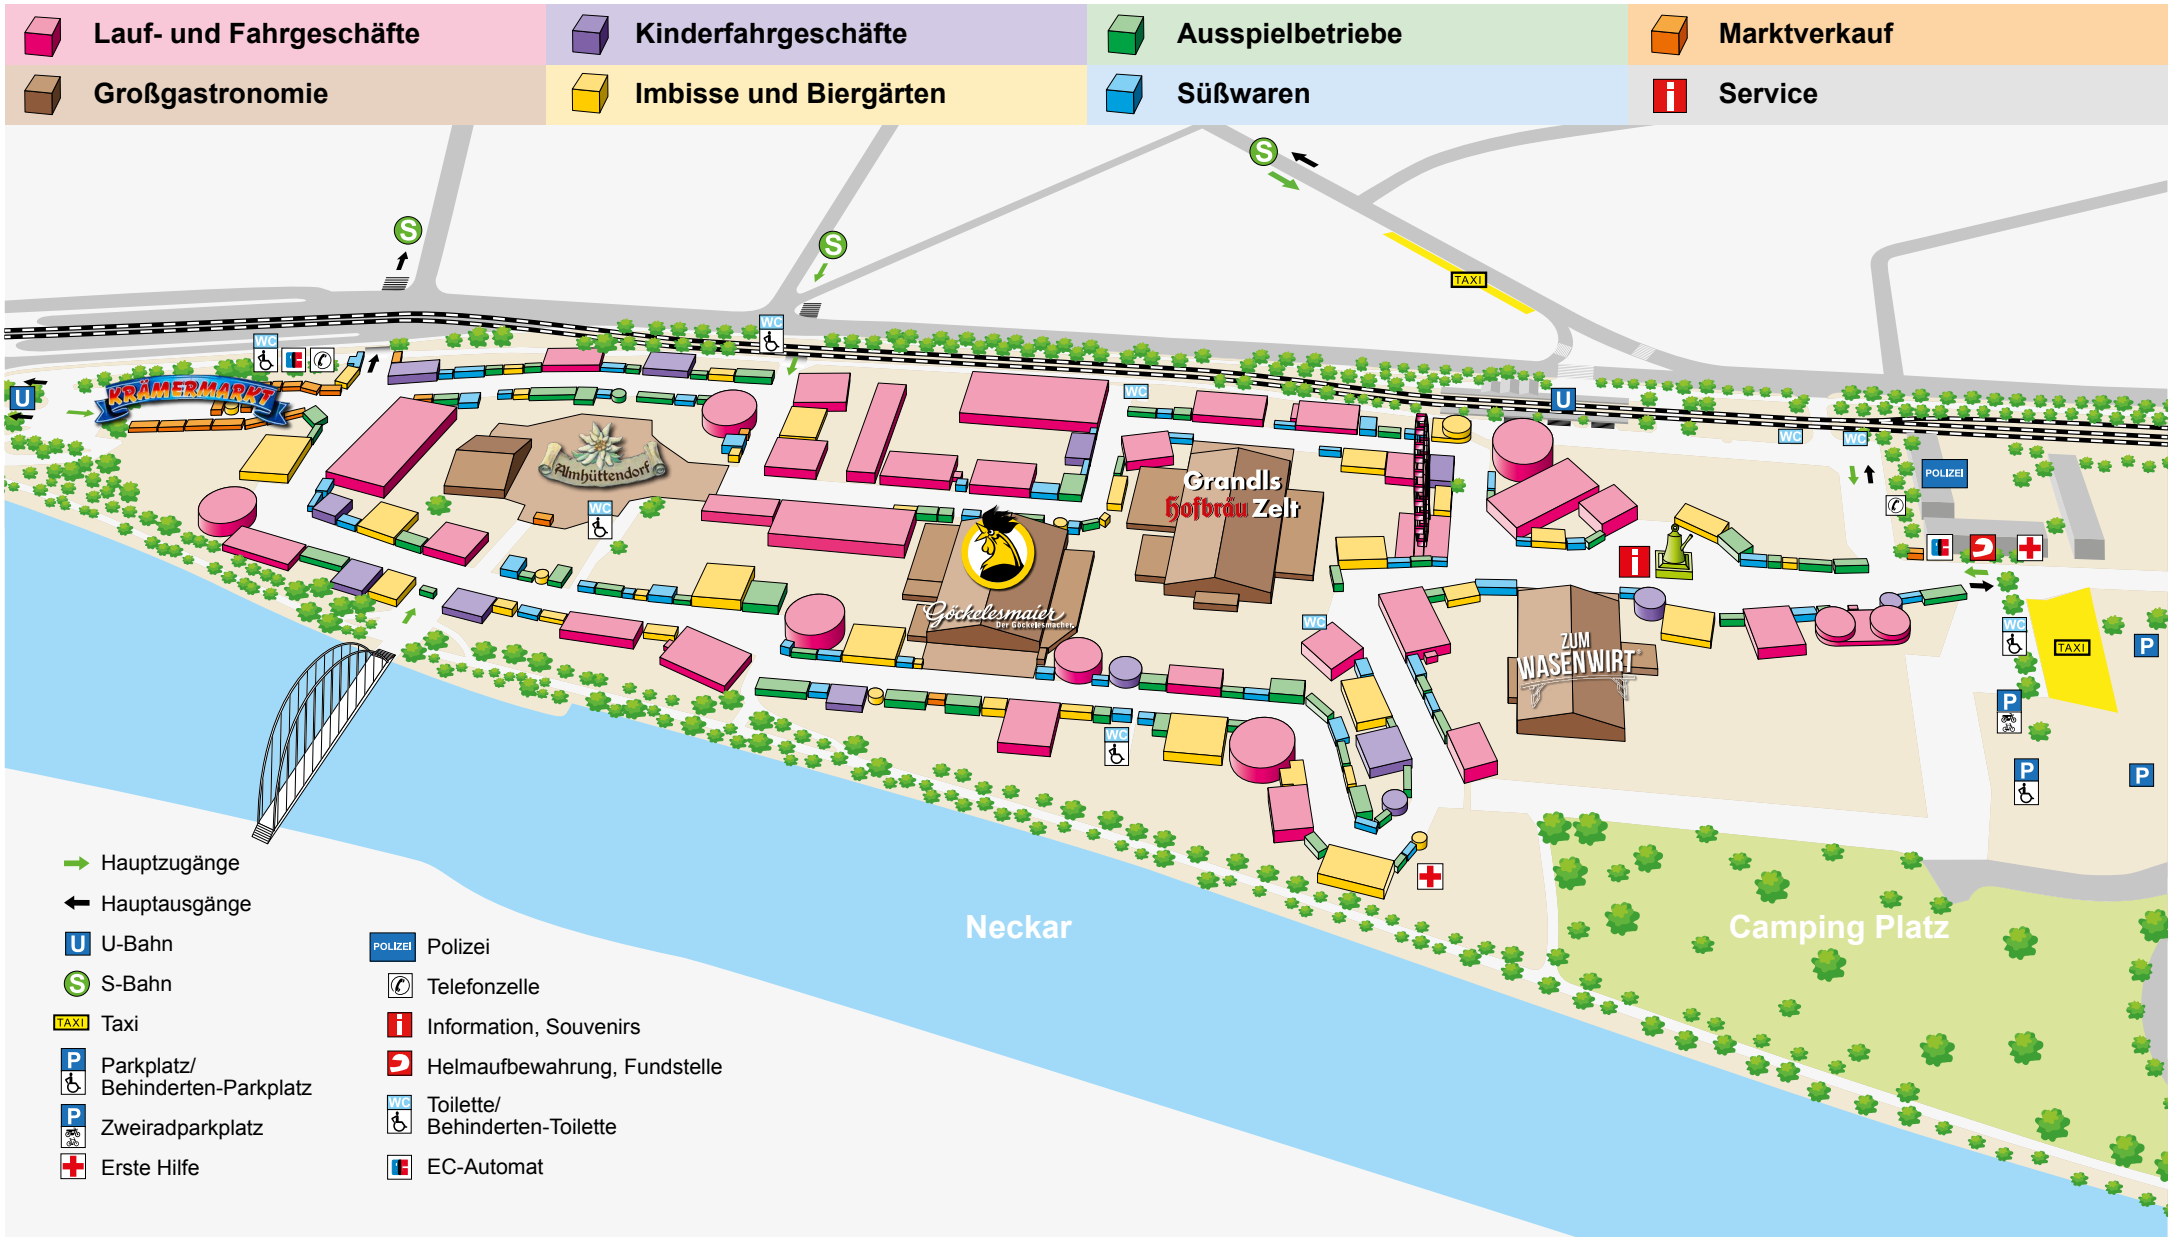

# Übersichtsplan Stuttgarter Frühlingsfest 2018

Übersicht aller Attraktionen:  
[www.stuttgarter-fruehlingsfest.de](http://www.stuttgarter-fruehlingsfest.de)

Bezeichnung	Firma
Angeln/Entenheben	Gronen, John Oliver
Angeln/Entenheben	Schmidt, Eddi
Angeln/Entenheben	Schubert, Karolina
Angeln/Entenheben	Traber & Koch GbR
Ausländische Spezialitäten	Betz, Günter
Ausländische Spezialitäten	Ruoff Axel
Automaten- und Computerspiele	Brinksma, Stephanie Maria Francisca
Automaten- und Computerspiele	Galle, Ricardo
Automaten- und Computerspiele	Parpalioni, Bernhard
Automaten- und Computerspiele	Zündorf GbR
Autoskooter	Kritz Karl KG
Autoskooter	Kritz, Claudia und Söhne GbR
Autoskooter	Roschmann, Hans
Autoskooter	Schiedt Oliver
Babyflug	Schubert, Sonja
basketball	Heinen, Edmund
basketball	Heinen, Edmund
Beweglicher Händler	Hanika, Rudolf
Beweglicher Händler	Spengler Michael
Blumenverlosung	Bauer, Klaus
Brandmalerei	Lutz, Adolf
Brandmalerei	Tsakalidou, Maria
Brezelstand	Staudinger, Norbert/Torsten/Beate
Büchsenwerfen	Bügler, Arno
Büchsenwerfen	Eichel, Angelo
Büchsenwerfen	Franck, Doreen
Büchsenwerfen	Gronen, Christina-Maria
Büchsenwerfen	Mehlinger Werner
Büchsenwerfen	Schubert Hermine
Büchsenwerfen	Schubert Lothar
Büchsenwerfen	Schubert, Caroline
Büchsenwerfen	Schubert, Maria + Georg
Crepes, Waffeln, Dampfnudeln, Doughnuts	Moser, Patricia
Crepes, Waffeln, Dampfnudeln, Doughnuts	Dettinger, Dieter
Crepes, Waffeln, Dampfnudeln, Doughnuts	Renoldi GbR
Crepes, Waffeln, Dampfnudeln, Doughnuts	Beisel Daniel
Crepes, Waffeln, Dampfnudeln, Doughnuts	Frey, Eva-Maria
Crepes, Waffeln, Dampfnudeln, Doughnuts	Hoffmann, Tobias
Crepes, Waffeln, Dampfnudeln, Doughnuts	Roth Lisa