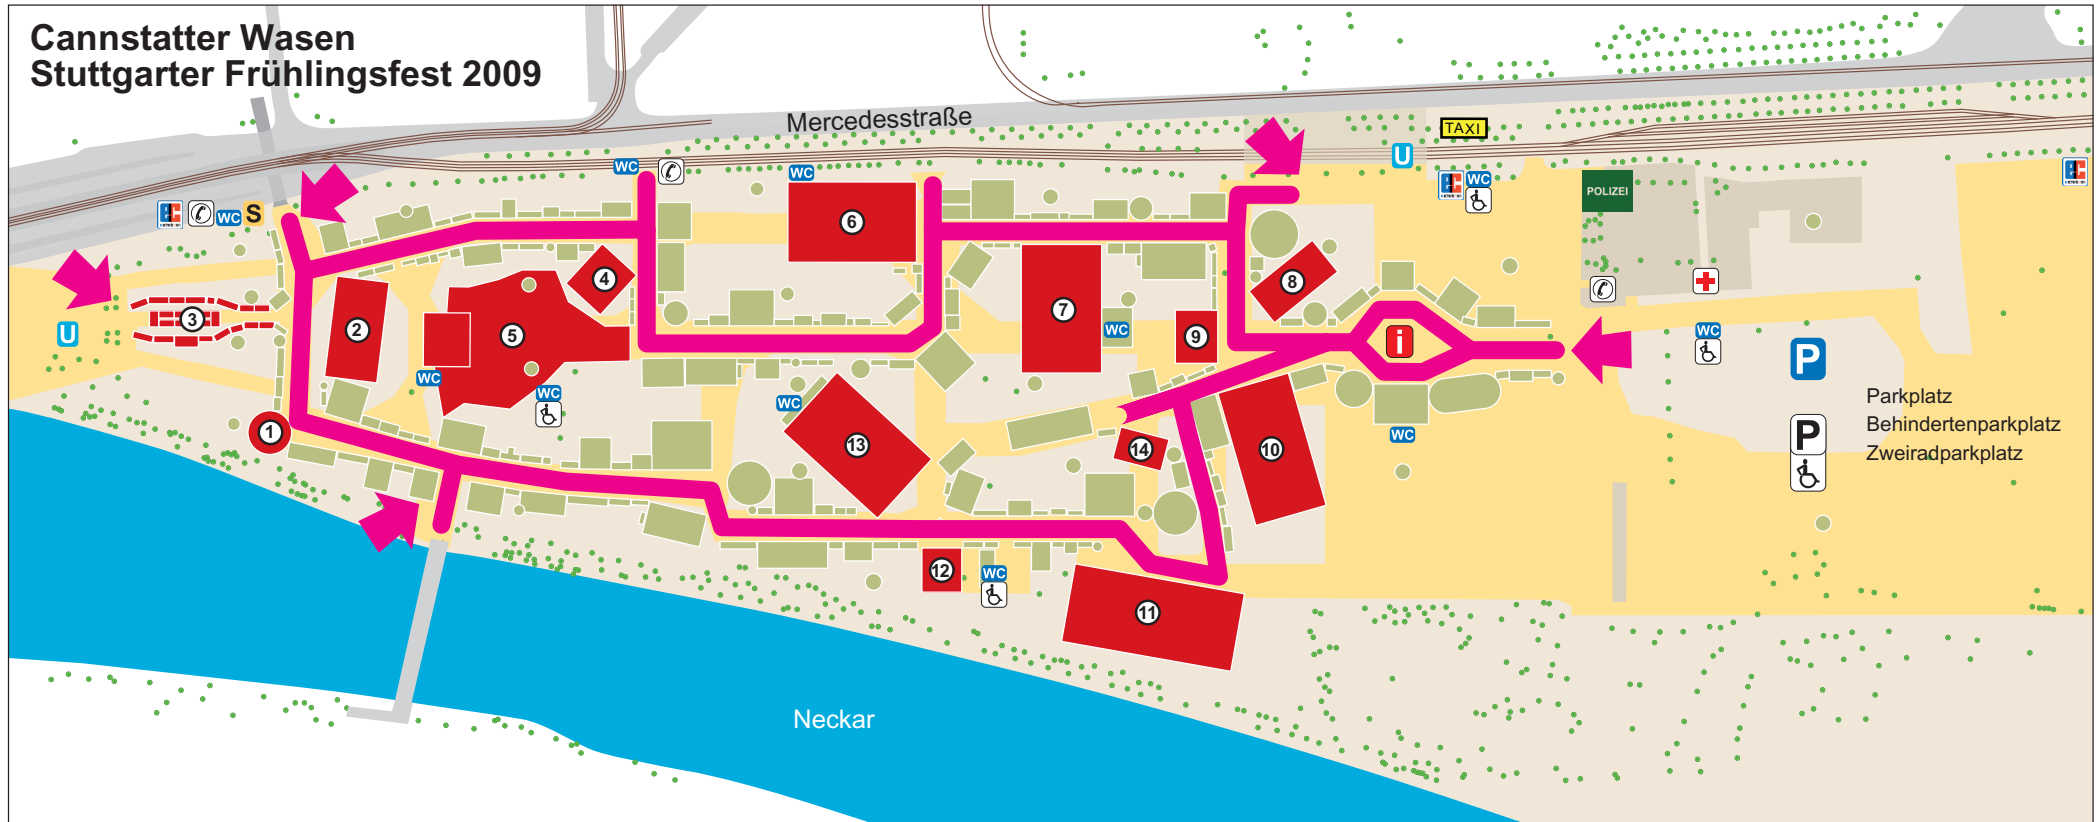

Cannstatter Wasen Stuttgarter Frühlingsfest 2009

- | | |
|-------------------------------|------------------------------|
| ① Fahrgeschäft „Shake“ | ⑨ Riesenrad |
| ② Indoorcoaster Höllenblitz | ⑩ Wildwasserbahn |
| ③ Krämermarkt | ⑪ Achterbahn „Alpina-Bahn“ |
| ④ Fahrgeschäft Starflyer | ⑫ Fahrgeschäft Power Tower |
| ⑤ Tiroler Almhüttendorf | ⑬ Festzelt Göckelesmaier |
| ⑥ Festzelt Weeber (Wasenwirt) | ⑭ Fahrgeschäft „Turbo Force“ |
| ⑦ Festzelt Grandl | |
| ⑧ Wilde Maus | |