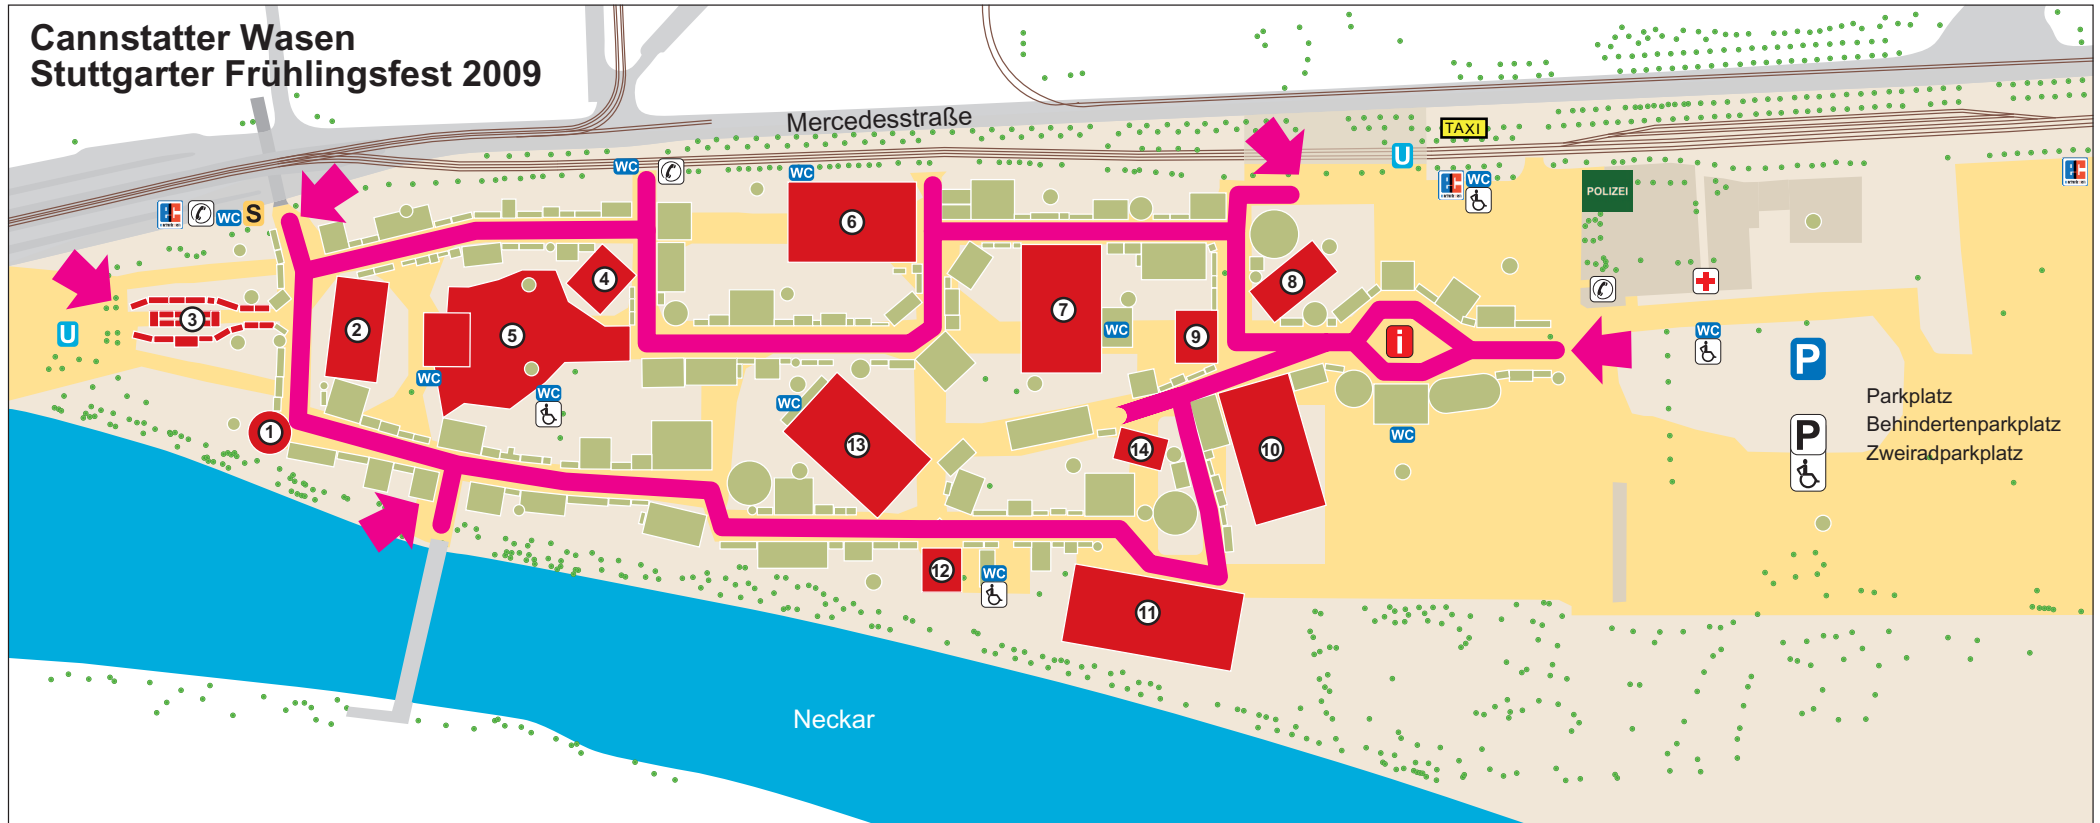

Cannstatter Wasen Stuttgarter Frühlingsfest 2009

- | | |
|-------------------------------|------------------------------|
| ① Fahrgeschäft „Shake“ | ⑨ Riesenrad |
| ② Indoorcoaster Höllenblitz | ⑩ Wildwasserbahn |
| ③ Krämermarkt | ⑪ Achterbahn „Alpina-Bahn“ |
| ④ Fahrgeschäft Starflyer | ⑫ Fahrgeschäft Power Tower |
| ⑤ Tiroler Almhüttendorf | ⑬ Festzelt Göckelesmaier |
| ⑥ Festzelt Weeber (Wasenwirt) | ⑭ Fahrgeschäft „Turbo Force“ |
| ⑦ Festzelt Grandl | |
| ⑧ Wilde Maus | |